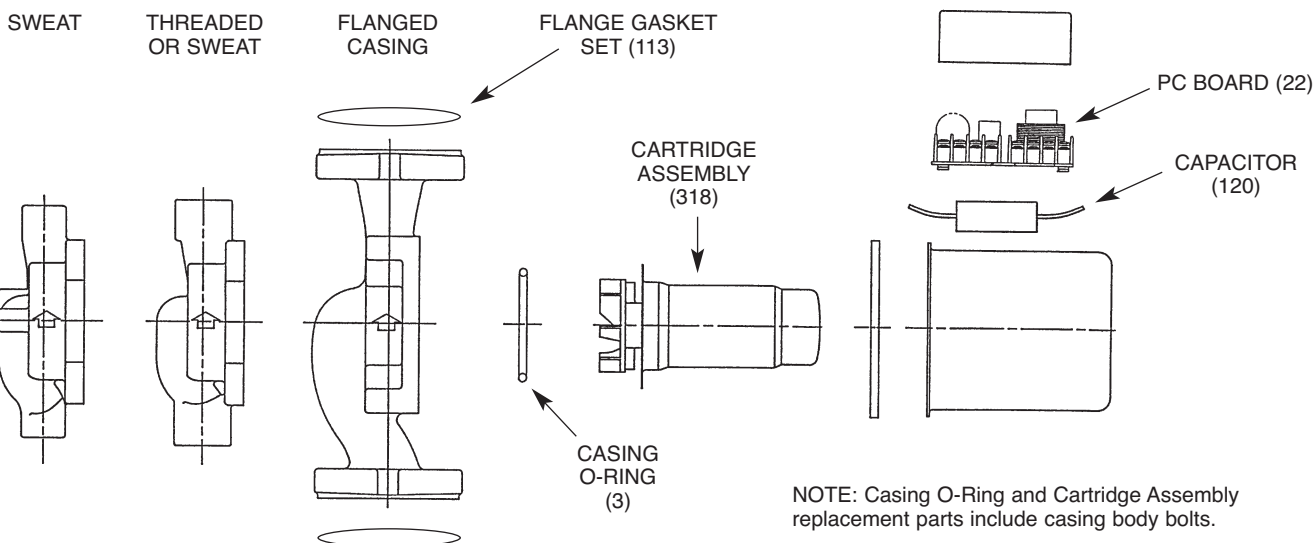

### 003-

PUMP MODEL NUMBER	CASING O-RING	FLANGE GASKET SET	CAPACITOR or PC BOARD	CARTRIDGE ASSY. COMPLETE	VALVE ASSY. TRANS/RELAY
003-B4	007-003RP	NA	007-002RP	003-001RP	NA
003-B4-1 (GRAINGER)	NA	NA	NA	003-002RP	NA
003-B4-1IFC	007-003RP	NA	007-002RP	003-003RP	006-044RP
003-B4-1PNP	007-003RP	NA	007-002RP	003-001RP	NA
003-B4-2 (GRAINGER)	NA	NA	NA	003-002RP	NA
003-B4-2IFC	007-003RP	NA	007-002RP	003-001RP	006-047RP
003-B4-2PNP	007-003RP	NA	007-002RP	003-001RP	NA
003-B4-3PNP	007-003RP	NA	007-002RP	003-001RP	006-047RP
003-B4-4PNP	007-003RP	NA	007-002RP	003-001RP	006-047RP
003-B4-IFC	007-003RP	NA	007-002RP	003-003RP	006-044RP
003-B4-PNP	007-003RP	NA	007-002RP	003-001RP	NA
003-B5Y	007-003RP	NA	007-002RP	003-001RP	NA
003-B6Y	007-003RP	NA	008-054RP	003-001RP	NA
003-BC4	007-003RP	NA	007-002RP	003-001RP	NA
003-BC4-1	007-003RP	NA	007-002RP	003-001RP	NA
003-BC4-10PNP	007-003RP	NA	007-002RP	003-001RP	006-047RP
003-BC4-11PNP	007-003RP	NA	007-002RP	003-001RP	006-047RP
003-BC4-1IFC	007-003RP	NA	007-002RP	003-001RP	006-047RP
003-BC4-1PNP	007-003RP	NA	007-002RP	003-001RP	NA
003-BC4-2 (GRAINGER)	NA	NA	NA	003-002RP	NA
003-BC4-2IFC	007-003RP	NA	007-002RP	003-001RP	006-047RP
003-BC4-2PNP	007-003RP	NA	007-002RP	003-001RP	006-047RP
003-BC4-3 (GRAINGER)	NA	NA	NA	003-002RP	NA
003-BC4-3PNP	007-003RP	NA	007-002RP	003-001RP	006-047RP
003-BC4-4	007-003RP	NA	007-002RP	003-001RP	NA
003-BC4-4PNP	007-003RP	NA	007-002RP	003-001RP	NA
003-BC4-5PNP	007-003RP	NA	007-002RP	003-001RP	NA
003-BC4-6PNP	007-003RP	NA	007-002RP	003-001RP	006-047RP
003-BC4-7PNP	007-003RP	NA	007-002RP	003-001RP	006-047RP
003-BC4-8PNP	007-003RP	NA	007-002RP	003-001RP	NA
003-BC4-9PNP	007-003RP	NA	007-002RP	003-001RP	NA
003-BC4-IFC	007-003RP	NA	007-002RP	003-001RP	006-047RP